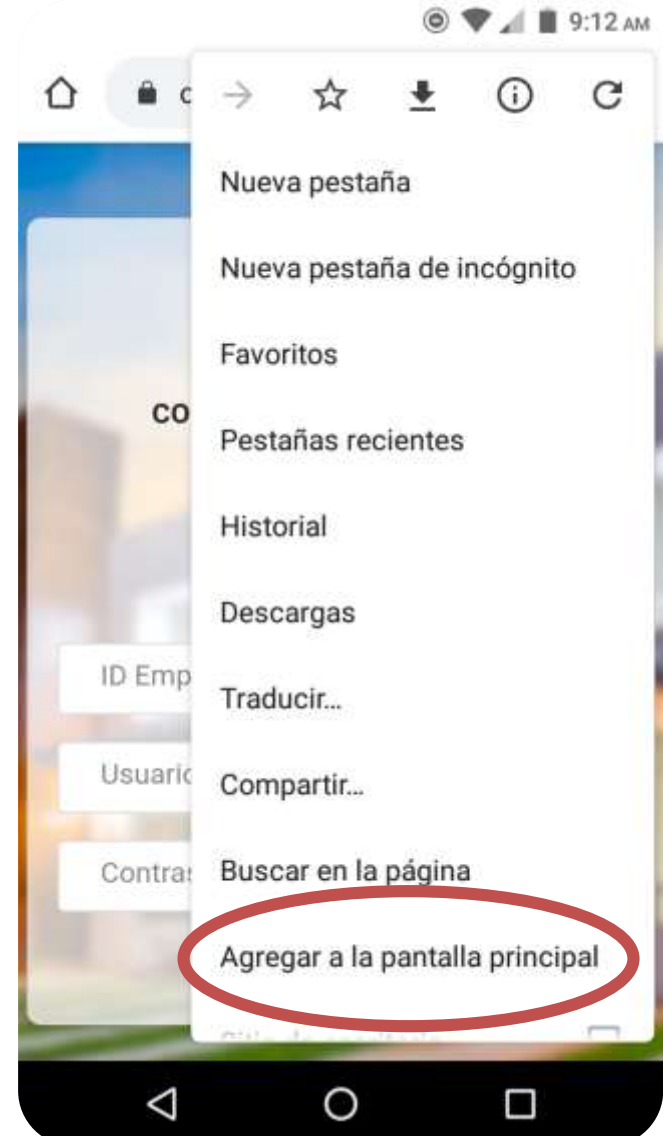

PASO 2 de 4:

Clic en más opciones y seleccionar
“AGREGAR A LA PANTALLA PRINCIPAL”