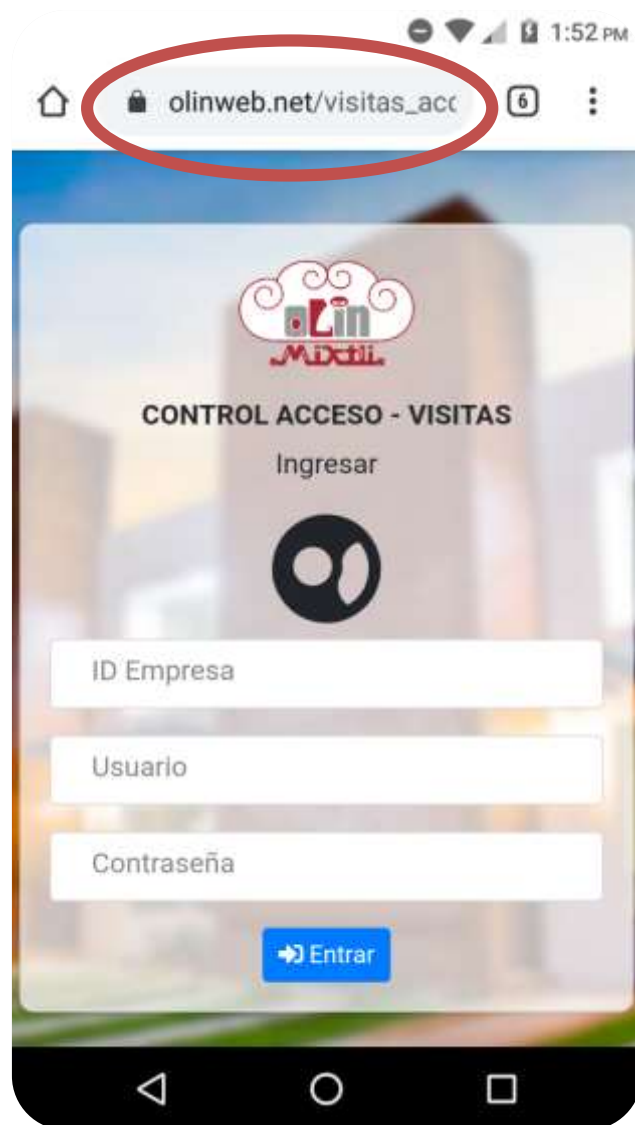

**MANUAL PARA CREAR  
ACCESO DIRECTO  
(CHROME EN ANDROID)**

## PASO 1 de 4: ACCEDER A

[https://olinweb.net/visitas\\_acceso.php](https://olinweb.net/visitas_acceso.php)